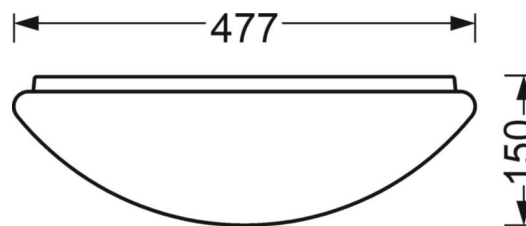

Механика

цвет корпуса	белый стандартный для электротехники RAL 9016
размеры (LxWxH/DxH)	477mm x 150mm
вес (нетто)	2.4kg
Cable entry KE	см. Руководство по монтажу
Вид монтажа	Потолочная одиночная установка, установка на стене

DEEP-LINK

<https://www.regiolum.de/ru/article/25310154110>

Ссылка
ηLB
Φ ↓/↑
UGR поп./вдоль
дисплей

LED 3100lm 840
100 %
86 % / 14 %
20.1 / 20.1
65° < 3000cd/m²

размеры

H	150 mm	Высота
D	477 mm	Диаметр
A1	360 mm	Расстояние между точками крепежа при одиночной установке
A1 alternativ	360 mm	alternativ Расстояние между точками крепежа при одиночной установк
