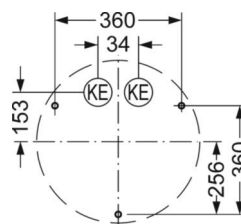

Механика

цвет корпуса	белый стандартный для электротехники RAL 9016
размеры (LxWxH/DxH)	477mm x 150mm
вес (нетто)	2.4kg
Cable entry KE	см. Руководство по монтажу
Вид монтажа	Потолочная одиночная установка, установка на стене

DEEP-LINK

<https://www.regiolum.de/ru/article/25310154110>

Ссылка
ηLB
Φ ↓/↑
UGR поп./вдоль
дисплей

LED 3100lm 840
100 %
86 % / 14 %
20.1 / 20.1
65° < 3000cd/m²

размеры

H	150 mm	Высота
D	477 mm	Диаметр
A1	360 mm	Расстояние между точками крепежа при одиночной установке
A1 alternativ	360 mm	alternativ Расстояние между точками крепежа при одиночной установк
