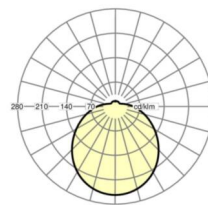

DEEP-LINK

<https://www.regiolum.de/ru/article/25310154110>

Ссылка
ηLB
Φ ↓/↑
UGR поп./вдоль
дисплей

LED 3100lm 840
100 %
86 % / 14 %
20.1 / 20.1
65° < 3000cd/m²

размеры

H	150 mm	Высота
D	477 mm	Диаметр
A1	360 mm	Расстояние между точками крепежа при одиночной установке
A1 alternativ	360 mm	alternativ Расстояние между точками крепежа при одиночной установк
